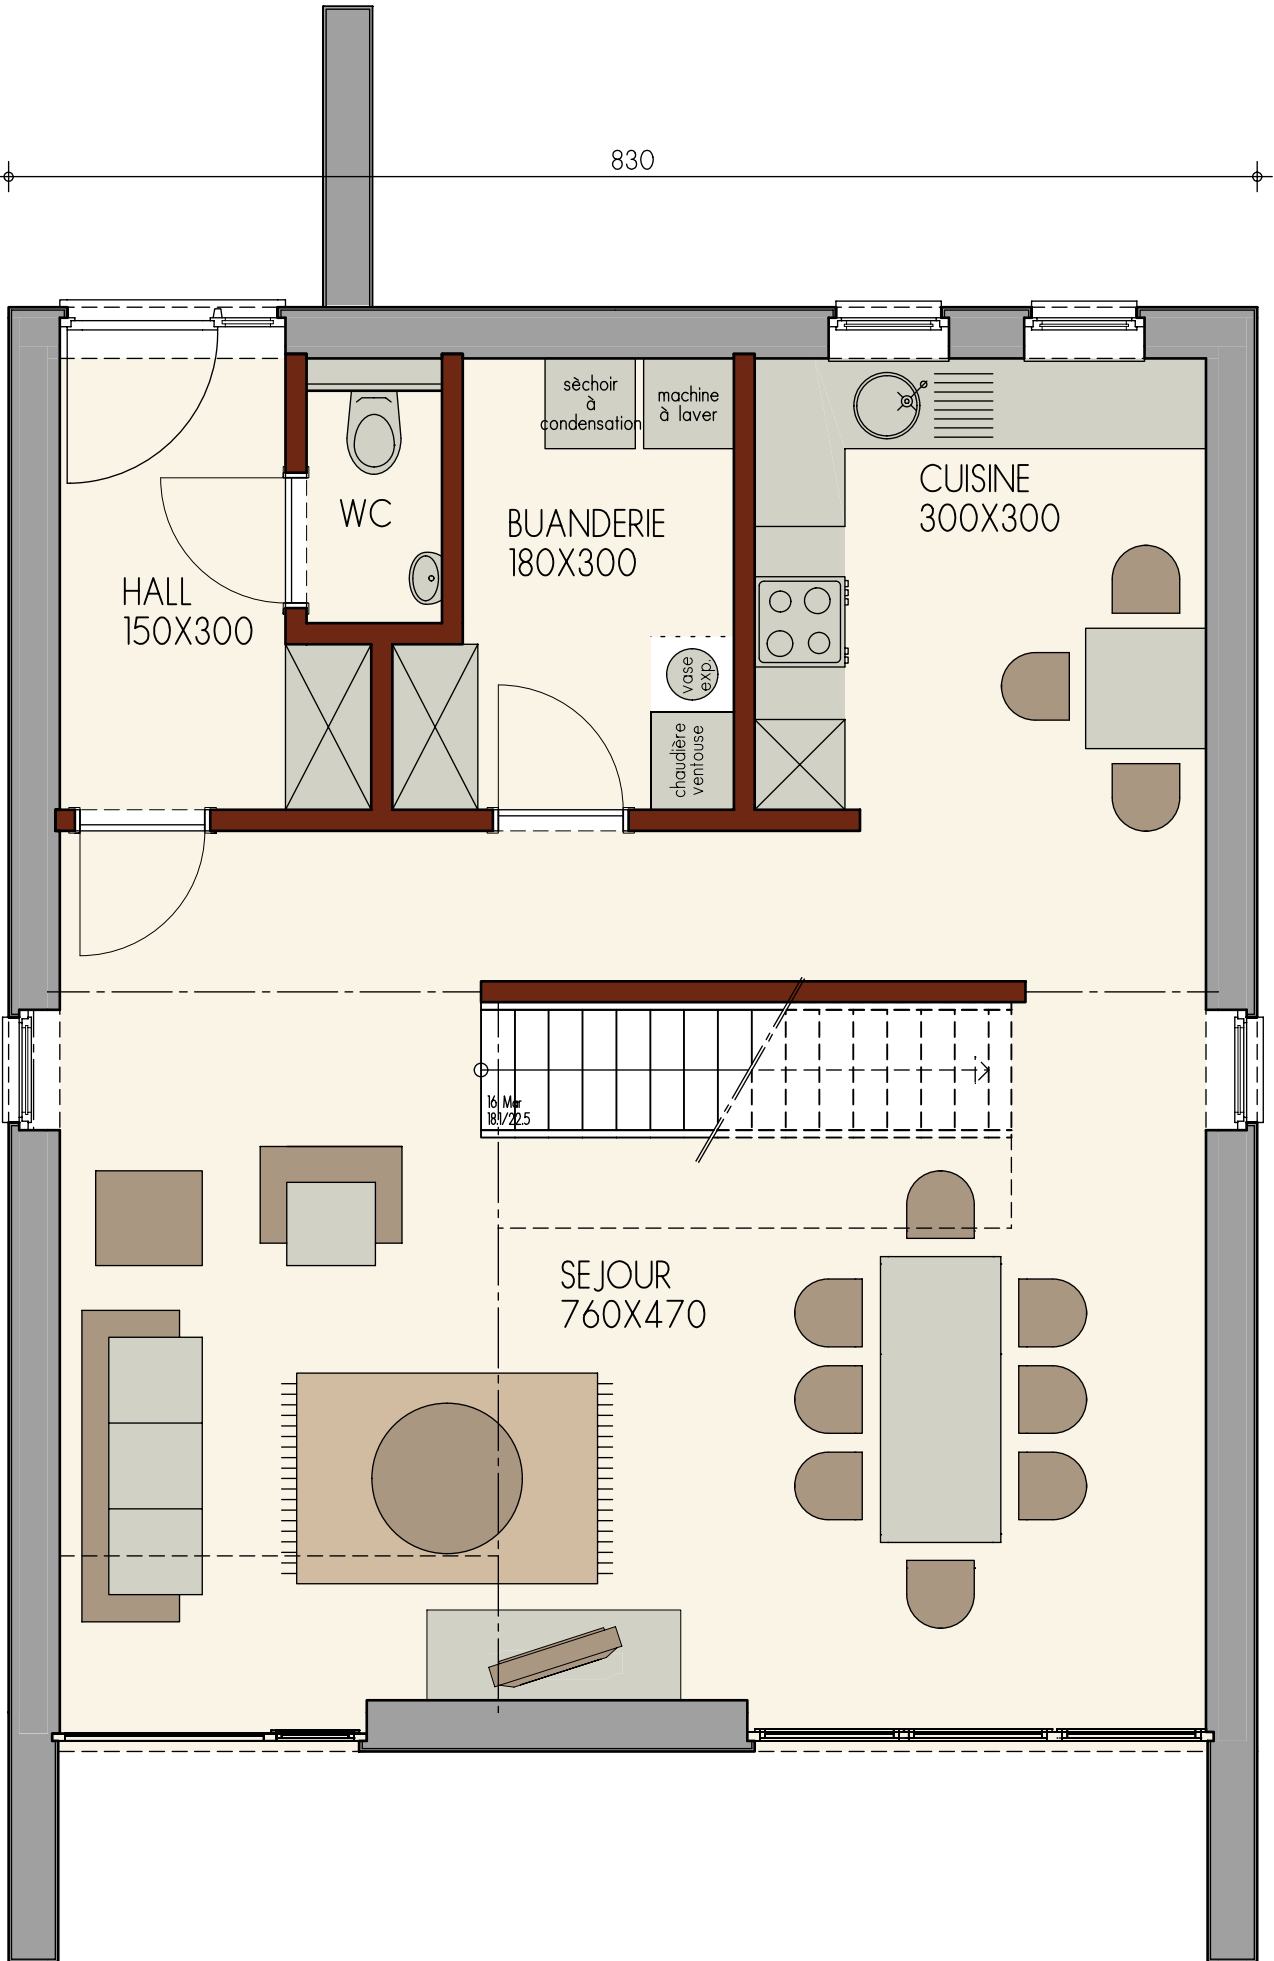

830

1100

PLAN ETAGE

Echelle: 1/50

MODELE TW 35 - VEL

27/02/2014