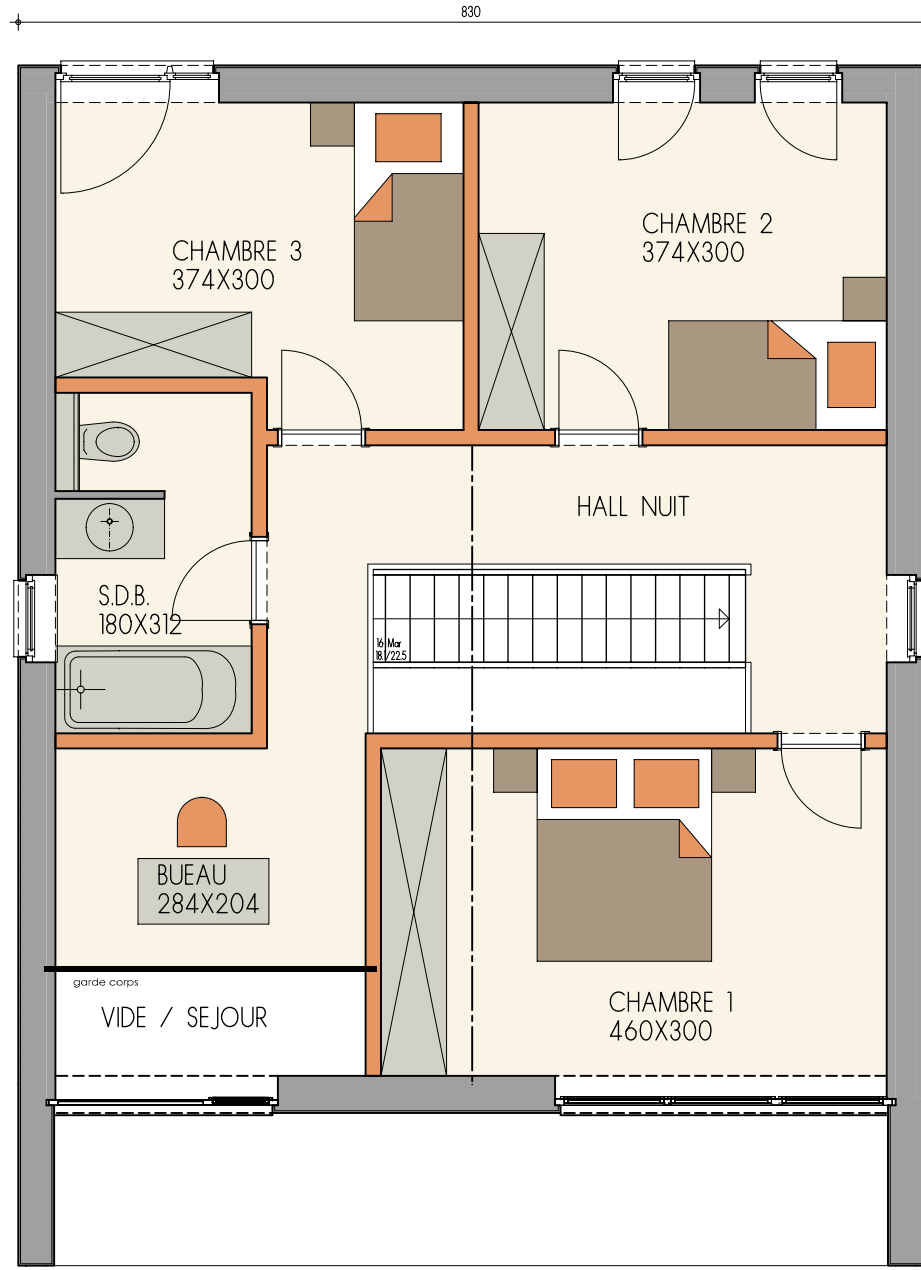

830

1100

PLAN ETAGE

Echelle: 1/50

MODELE TW 35 - VEL

27/02/2014