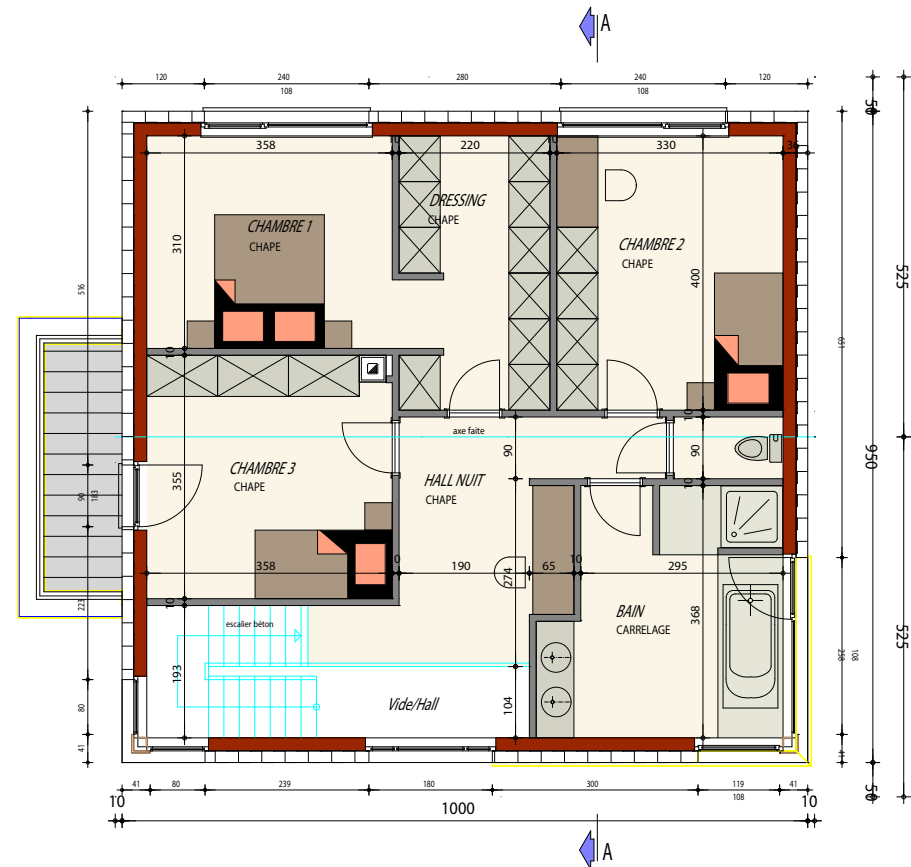

Maison Rubis

Projet à personnaliser 09

3 chambres
Garage 2 voitures

Surface habitable : 159 m²
Surface des caves : 25 m²

La maison

Façade avant

Détail

THOMAS & PIRON LUXEMBOURG
Rue Marie Curie, 2
L-8049 Strassen (LUX)
T. 34 18 14 1
info@thomas-piron.eu
www.thomas-piron.lu

Maison Rubis

Projet à personnaliser 09

3 chambres
Garage 2 voitures
Surface habitable : 159 m²
Surface des caves : 25 m²

Les plans - Rez

Maison Rubis

Projet à personnaliser 09

3 chambres
Garage 2 voitures
Surface habitable : 159 m²
Surface des caves : 25 m²

Les plans - Etage

Maison Rubis

Projet à personnaliser 09

3 chambres
Garage 2 voitures
Surface habitable : 159 m²
Surface des caves : 25 m²

Coupe