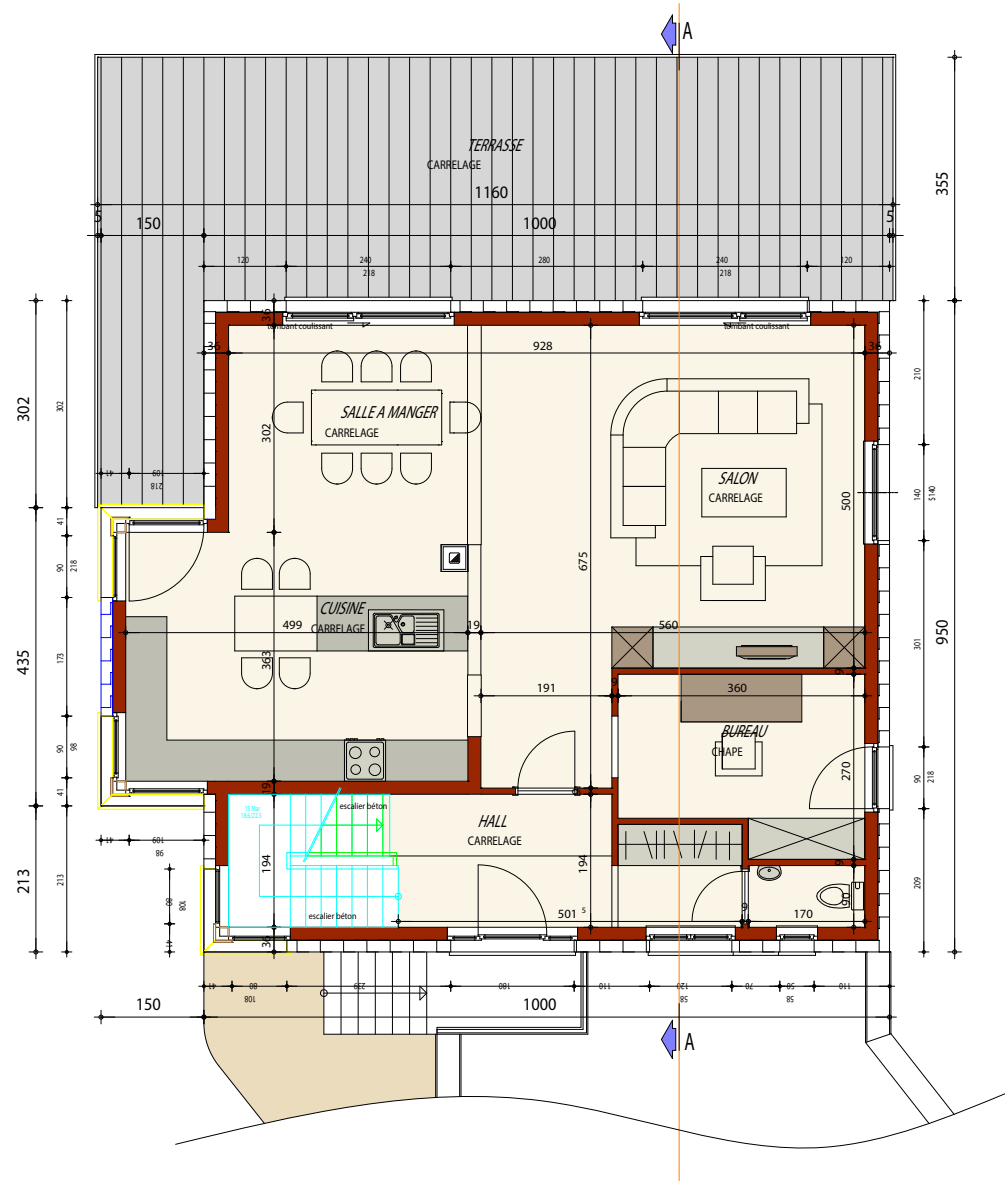

Maison Rubis

Projet à personnaliser 09

3 chambres
Garage 2 voitures

Surface habitable : 159 m²
Surface des caves : 25 m²

La maison

Façade avant

Détail

THOMAS & PIRON LUXEMBOURG
Rue Marie Curie, 2
L-8049 Strassen (LUX)
T. 34 18 14 1
info@thomas-piron.eu
www.thomas-piron.lu

Maison Rubis

Projet à personnaliser 09

3 chambres
Garage 2 voitures
Surface habitable : 159 m²
Surface des caves : 25 m²

Les plans - Rez

Maison Rubis

Projet à personnaliser 09

3 chambres
Garage 2 voitures
Surface habitable : 159 m²
Surface des caves : 25 m²

Les plans - Etage

Maison Rubis

Projet à personnaliser 09

3 chambres
Garage 2 voitures
Surface habitable : 159 m²
Surface des caves : 25 m²

Coupe